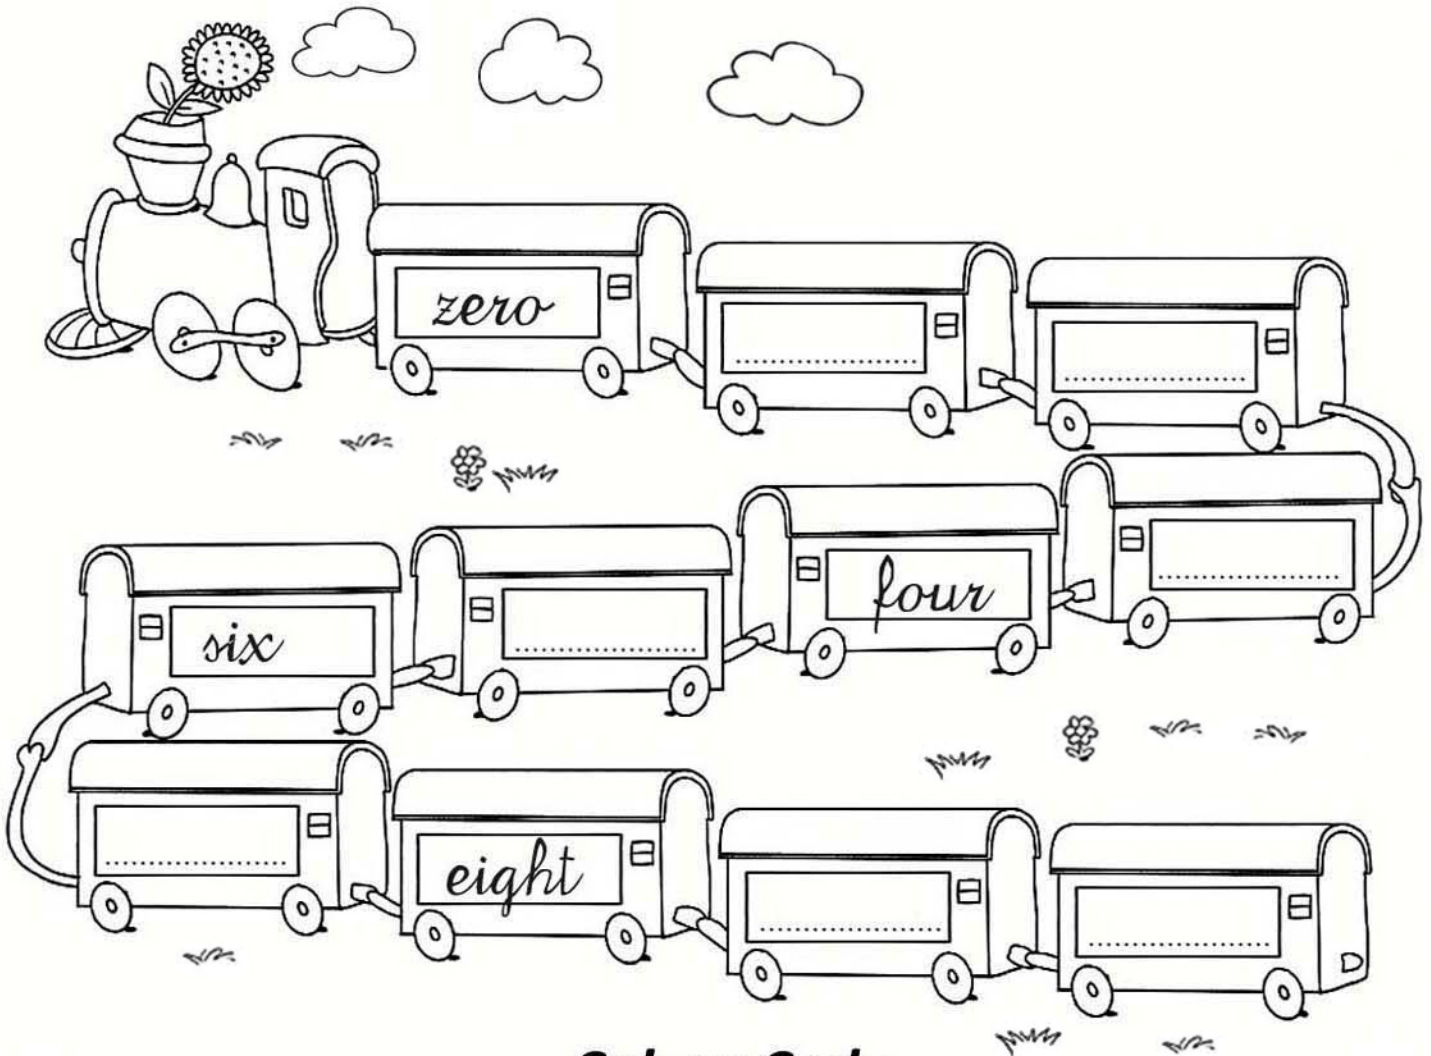

# THE DISTRACTED TRAIN

Il trenino Girasole è un pò distratto. Completa i cartellini vuoti con i nomi dei numeri, poi colora i vagoni secondo le indicazioni.

## Colour Code